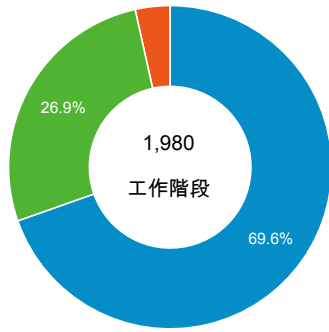

## 造訪 (依瀏覽器分組)

## 造訪和不重複訪客

## 造訪和新造訪率 (依行動裝置資訊分組)

## 造訪和新造訪

造訪 (依 裝置類別 分組)

desktop mobile tablet

造訪 (依語言分組)

語言	工作階段
zh-tw	1,629
zh-cn	197
en-us	138
en	4
ja-jp	3
zh-hk	3
en-ca	1
en-gb	1
en-my	1
ja	1