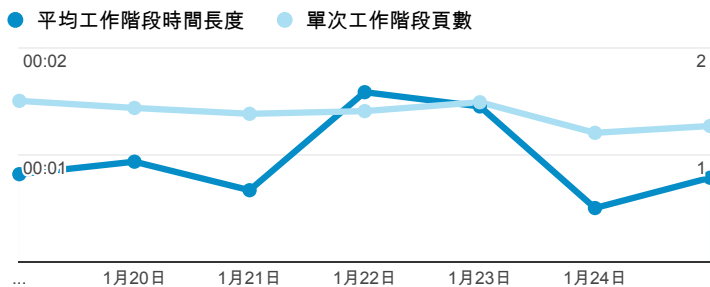

# 報表01\_訪客

2015年1月19日 - 2015年1月25日

## 平均造訪停留時間和單次造訪頁數