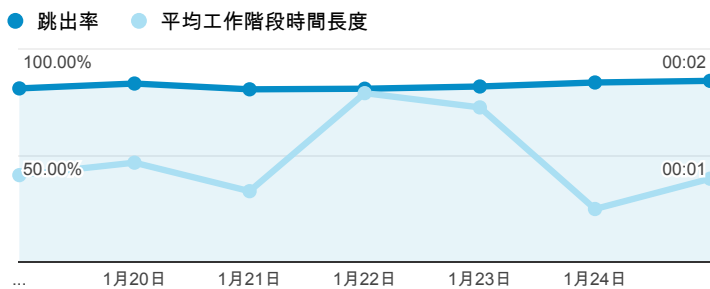

跳出率和平均造訪停留時間