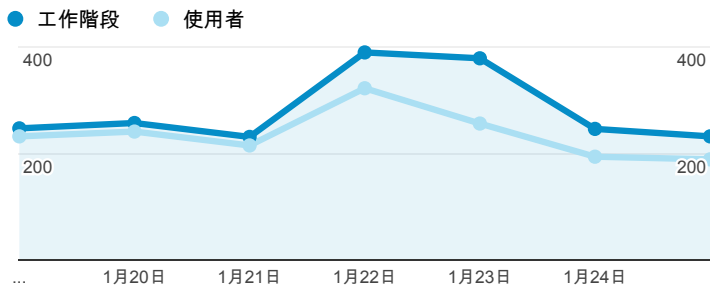

報表01_訪客

2015年1月19日 - 2015年1月25日

平均造訪停留時間和單次造訪頁數

造訪地圖

跳出率和平均造訪停留時間

造訪 (依瀏覽器分組)

造訪和不重複訪客

造訪和新造訪率 (依行動裝置資訊分組)

造訪和新造訪