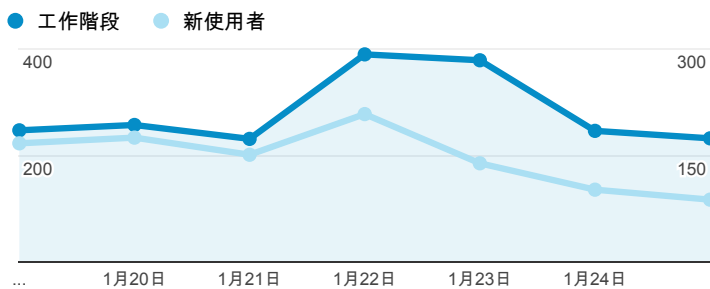

報表01_訪客

2015年1月19日 - 2015年1月25日

平均造訪停留時間和單次造訪頁數

造訪地圖

跳出率和平均造訪停留時間

造訪 (依瀏覽器分組)

造訪和不重複訪客

造訪和新造訪率 (依行動裝置資訊分組)

造訪和新造訪