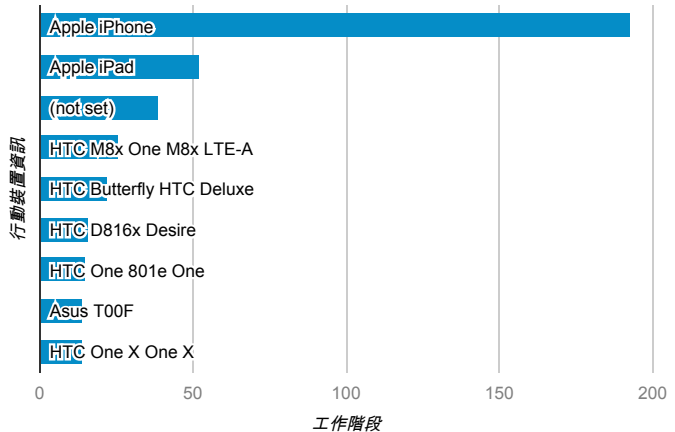

造訪和新造訪率 (依行動裝置資訊分組)