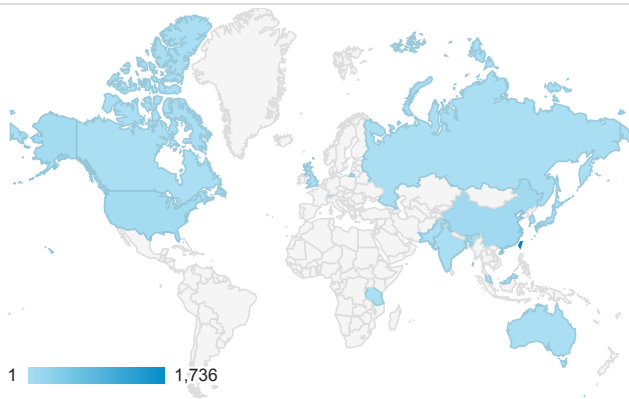

# 報表01\_訪客

2015年1月19日 - 2015年1月25日

## 平均造訪停留時間和單次造訪頁數

## 造訪地圖